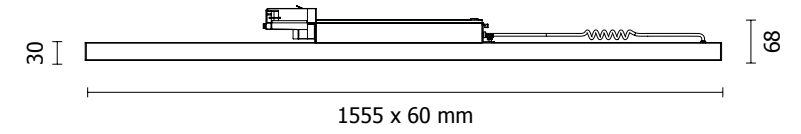

**REK**  
Luminaire LED sur rail tri-phasé  
Puissance réglable : 30 - 40 - 50 - 60W  
Transformateur non-dimmable intégré  
Option: diffuseur opaque

Références des luminaires selon faisceaux et couleurs :