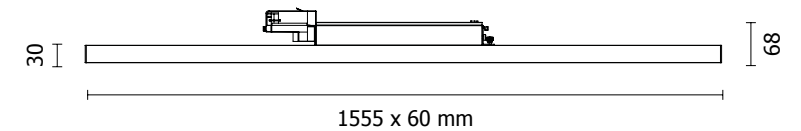

Références des luminaires selon faisceaux et couleurs :

	Couleurs	3000 K	3500 K	4000 K
Large		RKM150 - 11 / 30 - L / C	RKM150 - 11 / 35 - L / C	RKM150 - 11 / 40 - L / C

C: Non-dimmable / CDT: Dimmable TRIAC / CD10: Dimmable 1~10V / CDA: Dimmable DALI / CDB: Dimmable BLUETOOTH

Couleurs disponibles: